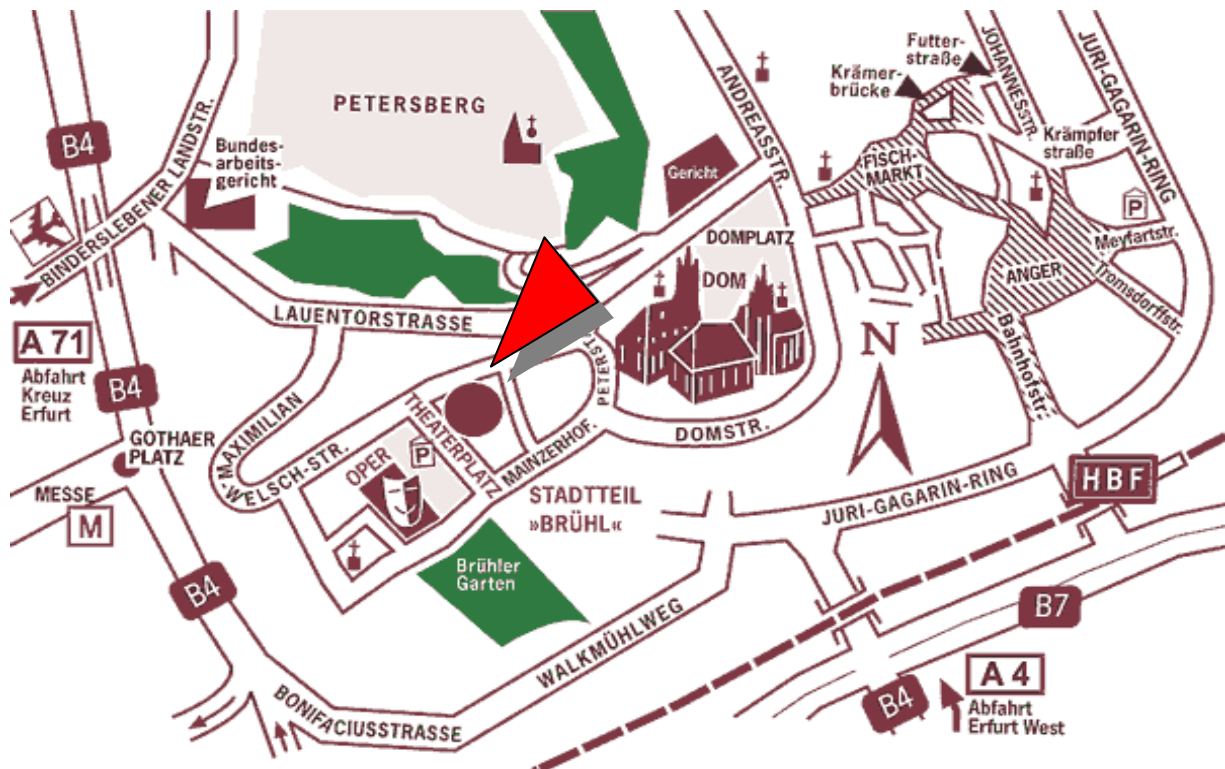

## Anfahrtsbeschreibung

### ohne Navigationssystem - aus allen Richtungen

Folgen Sie der Ausschilderung

#### „Innenstadt / Altstadt“

Sie werden auf den Stadtring geleitet und richten sich bitte nach der  
„grünen“ Hotelroute „Innenstadthotels“

Eine weitere Orientierung bietet die Ausschilderung  
„Domplatz / Theater“ und später „Parkleitsystem Domplatz / Theater“

der Haupteingang des Arcadia Grand Hotel Am Dom Erfurt befindet sich gegenüber des  
„Neuen Theaters“

Direkt vor dem Hotel gibt es die Möglichkeit Ihr Auto abzustellen, damit wir es in Empfang nehmen können.